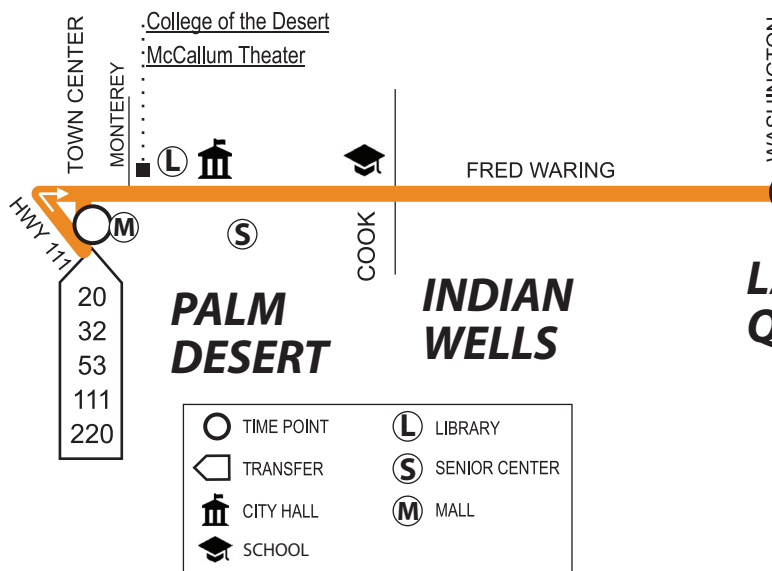

LINE 54

(A.M. times are in PLAIN, P.M. times are in BOLD • Times are Approximate.)

EASTBOUND / HACIA EL ESTE Palm Desert To Indio

Town Center & Hahn	Fred Waring & Washington	Hwy 111 & Flower
--	--	--
--	--	--
6:08	6:22	6:45
7:20	7:35	7:58
8:09	8:24	8:47
8:52	9:07	9:30
9:37	9:52	10:15
10:22	10:37	11:00
11:07	11:22	11:45
11:52	12:07	12:30
12:37	12:52	1:15
1:22	1:37	2:00
2:07	2:24	2:50
2:54	3:11	3:37
3:42	3:59	4:25
4:24	4:39	5:02
5:12	5:27	5:50
5:50	6:05	6:28
6:40	6:54	7:17
7:20	7:34	7:57

For a complete list of all the stops on this route, please visit sunline.org.

WEEKDAY ONLY / ENTRE SEMANA

(Horarios de A.M. estan en la fuente normal. Horarios P.M. estan en la oscuro. Los tiempos son aproximados.)

WESTBOUND / HACIA EL OESTE Indio To Palm Desert

Hwy 111 & Flower	Fred Waring & Washington	Town Center & Hahn
5:30	5:46	6:03
6:40	6:58	7:15
7:25	7:45	8:04
8:10	8:28	8:47
8:55	9:13	9:32
9:40	9:58	10:17
10:25	10:43	11:02
11:10	11:28	11:47
11:55	12:13	12:32
12:40	12:58	1:17
1:25	1:43	2:02
2:10	2:28	2:49
2:55	3:15	3:37
3:42	4:00	4:19
4:30	4:48	5:07
5:10	5:28	5:45
6:00	6:18	6:35
6:40	6:58	7:15
--	--	--
--	--	--

Para obtener una lista completa de todas las paradas de autobús en esta ruta, visite sunline.org.