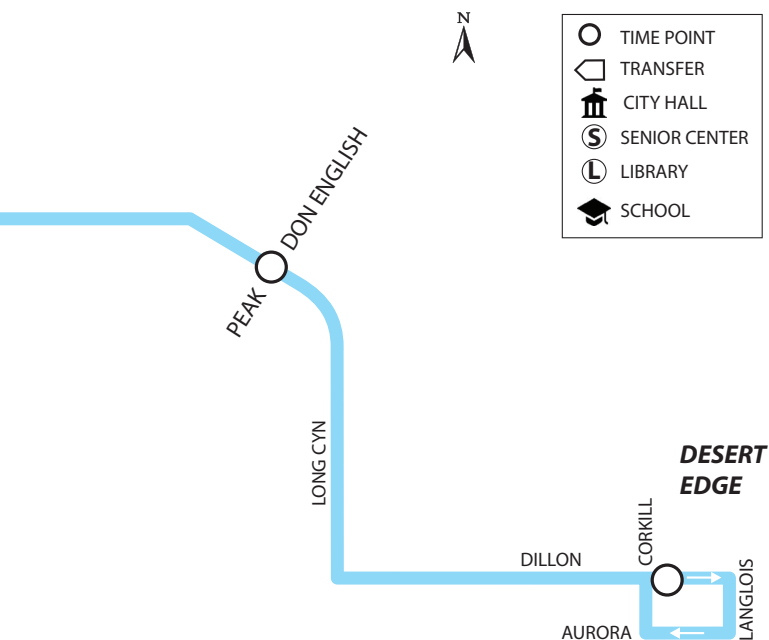

LINE 15

(A.M. times are in PLAIN, P.M. times are in BOLD • Times are Approximate.)

EASTBOUND / HACIA EL ESTE Desert Hot Springs to Desert Edge

West & Pierson	Hacienda & Peak	Dillon & Corkill
--	--	--
5:06	5:19	5:24
6:06	6:19	6:24
7:06	7:19	7:24
8:06	8:19	8:24
9:06	9:19	9:24
10:06	10:19	10:24
11:06	11:19	11:24
12:06	12:19	12:24
1:06	1:19	1:24
2:06	2:19	2:24
3:06	3:19	3:24
4:06	4:19	4:24
5:06	5:19	5:24
6:06	6:19	6:24
7:06	7:19	7:24
8:06	8:19	8:24

See Line 14 schedule for late night trips from West & Pierson to Hacienda & Don English. For a complete list of all the stops on this route, please visit sunline.org.

WEEKDAY / ENTRE SEMANA

(Horarios de A.M. estan en la fuente normal. Horarios P.M. estan en la oscura. Los tiempos son aproximados.)

WESTBOUND / HACIA EL OESTE

Desert Edge To Desert Hot Springs

Dillon & Corkill	Hacienda & Don English	Two Bunch Palms & Palm	West & Pierson
--	--	4:54	5:02
5:24	5:35	5:49	5:57
6:24	6:35	6:49	6:57
7:24	7:35	7:49	7:57
8:24	8:35	8:49	8:57
9:24	9:35	9:49	9:57
10:24	10:35	10:49	10:57
11:24	11:35	11:49	11:57
12:24	12:35	12:49	12:57
1:24	1:35	1:49	1:57
2:24	2:35	2:49	2:57
3:24	3:35	3:49	3:57
4:24	4:35	4:49	4:57
5:24	5:35	5:49	5:57
6:24	6:35	6:49	6:57
7:24	7:35	7:49	7:57
8:24	8:35	8:49	--

Vea el horario de la Línea 14 para viajes de West & Pierson a Hacienda & Don English en la noche. Para obtener una lista completa de todas las paradas de autobús en esta ruta, visite sunline.org.

LINE 15 SATURDAY & SUNDAY / HOLIDAY