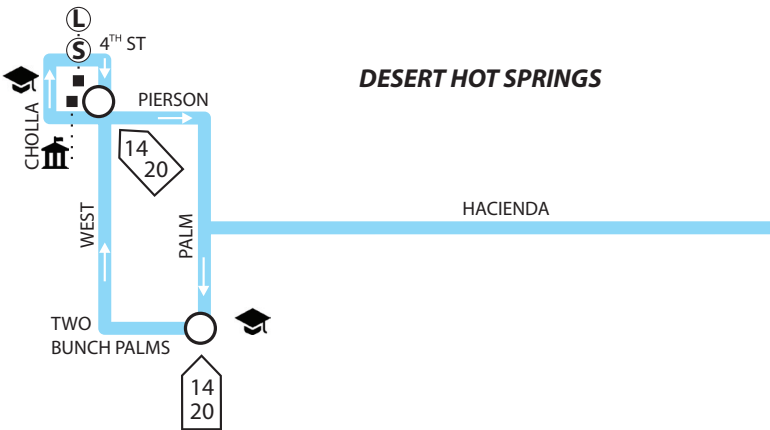

LINE 15

(A.M. times are in PLAIN, P.M. times are in BOLD • Times are Approximate.)

EASTBOUND / HACIA EL ESTE Desert Hot Springs to Desert Edge

West & Pierson	Hacienda & Peak	Dillon & Corkill
--	--	--
5:06	5:19	5:24
6:06	6:19	6:24
7:06	7:19	7:24
8:06	8:19	8:24
9:06	9:19	9:24
10:06	10:19	10:24
11:06	11:19	11:24
12:06	12:19	12:24
1:06	1:19	1:24
2:06	2:19	2:24
3:06	3:19	3:24
4:06	4:19	4:24
5:06	5:19	5:24
6:06	6:19	6:24
7:06	7:19	7:24
8:06	8:19	8:24

See Line 14 schedule for late night trips from West & Pierson to Hacienda & Don English. For a complete list of all the stops on this route, please visit sunline.org.

WEEKDAY / ENTRE SEMANA

(Horarios de A.M. estan en la fuente normal. Horarios P.M. estan en la oscura. Los tiempos son aproximados.)

WESTBOUND / HACIA EL OESTE

Desert Edge To Desert Hot Springs

Dillon & Corkill	Hacienda & Don English	Two Bunch Palms & Palm	West & Pierson
--	--	4:54	5:02
5:24	5:35	5:49	5:57
6:24	6:35	6:49	6:57
7:24	7:35	7:49	7:57
8:24	8:35	8:49	8:57
9:24	9:35	9:49	9:57
10:24	10:35	10:49	10:57
11:24	11:35	11:49	11:57
12:24	12:35	12:49	12:57
1:24	1:35	1:49	1:57
2:24	2:35	2:49	2:57
3:24	3:35	3:49	3:57
4:24	4:35	4:49	4:57
5:24	5:35	5:49	5:57
6:24	6:35	6:49	6:57
7:24	7:35	7:49	7:57
8:24	8:35	8:49	--

WESTBOUND / HACIA EL OESTE

Desert Edge To Desert Hot Springs

Dillon & Corkill	Hacienda & Don English	Two Bunch Palms & Palm	West & Pierson
--	--	6:49	6:57
7:19	7:30	7:44	7:52
8:19	8:30	8:44	8:52
9:19	9:30	9:44	9:52
10:19	10:30	10:44	10:52
11:19	11:30	11:44	11:52
12:19	12:30	12:44	12:52
1:19	1:30	1:44	1:52
2:19	2:30	2:44	2:52
3:19	3:30	3:44	3:52
4:19	4:30	4:44	4:52
5:19	5:30	5:44	5:52
6:19	6:30	6:44	6:52
7:19	7:30	7:44	--