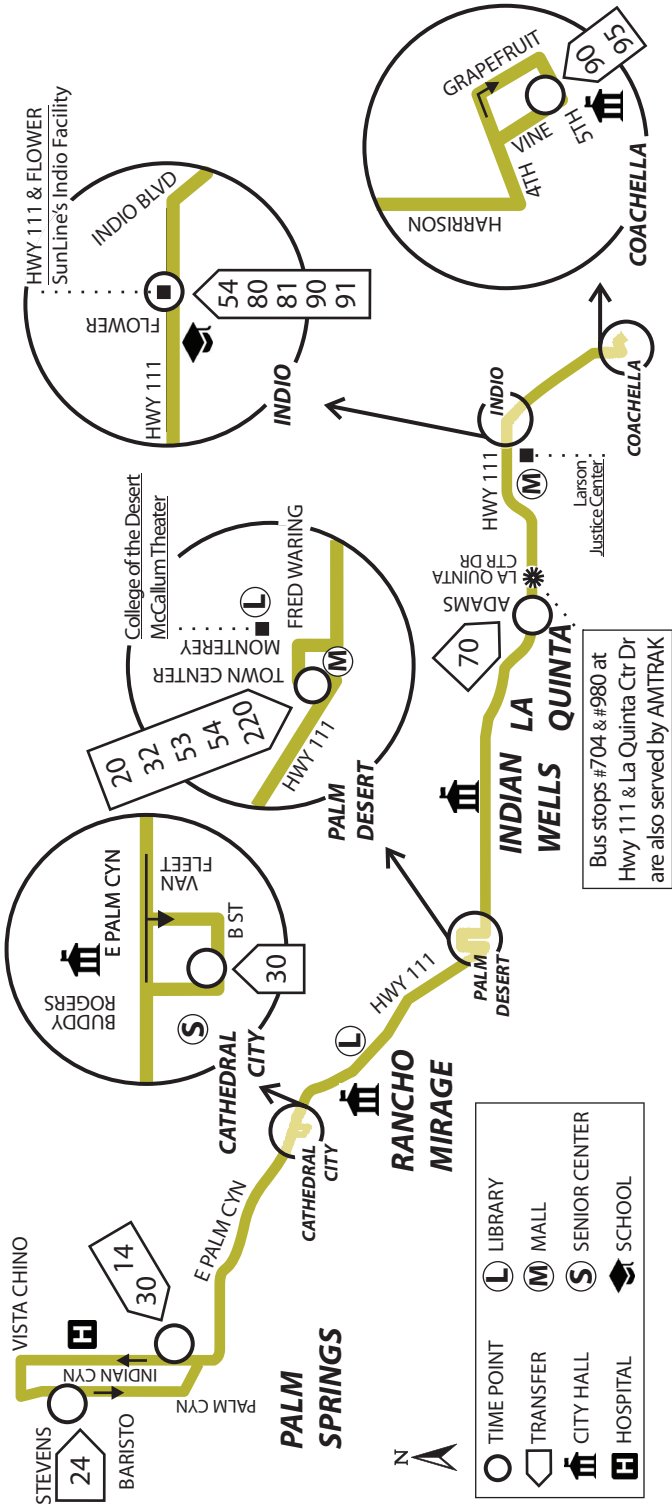

LINE 111 MAP

LINE 111

(A.M. times are in PLAIN, P.M. times are in BOLD • Times are Approximate.)

EASTBOUND / HACIA EL ESTE: Palm Springs To Coachella

Palm Cyn & Stevens	Palm Cyn & Ramon	B St & Buddy Rogers	Town Center & Hahn	Hwy 111 & Adams	Hwy 111 & Flower	5th St & Vine
--	--	--	--	--	--	--
4:53	5:02	5:20	5:40	6:06	6:21	6:33
5:36	5:45	6:03	6:24	6:50	7:05	7:18
6:16	6:25	6:43	7:04	7:30	7:45	7:58
6:36	6:45	7:03	7:24	7:50	8:05	8:18
6:56	7:05	7:23	7:44	8:10	8:25	8:38
7:16	7:25	7:43	8:04	8:30	8:45	8:58
7:36	7:45	8:03	8:25	8:52	9:08	9:22
7:56	8:05	8:23	8:45	9:12	9:28	9:42
8:16	8:25	8:43	9:05	9:32	9:48	10:02
8:36	8:45	9:03	9:25	9:52	10:08	10:22
8:56	9:05	9:23	9:45	10:12	10:28	10:42
9:16	9:25	9:43	10:05	10:32	10:48	11:02
9:36	9:45	10:03	10:25	10:52	11:08	11:22
9:56	10:05	10:23	10:45	11:12	11:28	11:42
10:16	10:25	10:43	11:05	11:33	11:50	12:04
10:36	10:45	11:03	11:25	11:53	12:10	12:24
10:56	11:05	11:23	11:45	12:13	12:30	12:44
11:16	11:25	11:43	12:05	12:33	12:50	1:04
11:36	11:45	12:03	12:25	12:53	1:10	1:24
11:56	12:05	12:23	12:45	1:13	1:30	1:44
12:16	12:25	12:43	1:05	1:33	1:50	2:04
12:36	12:45	1:03	1:25	1:53	2:10	2:24
12:56	1:05	1:23	1:45	2:13	2:30	2:44
1:16	1:25	1:43	2:05	2:33	2:50	3:04
1:36	1:45	2:03	2:25	2:53	3:10	3:24
--	--	--	--	2:56	3:13	--
1:56	2:05	2:23	2:45	3:13	3:30	3:44
2:16	2:25	2:43	3:05	3:33	3:50	4:04
2:36	2:45	3:03	3:25	3:53	4:10	4:24
2:56	3:05	3:23	3:45	4:13	4:30	4:44
3:16	3:25	3:43	4:05	4:33	4:50	5:04
3:36	3:45	4:03	4:25	4:53	5:10	5:24
3:56	4:05	4:23	4:45	5:13	5:30	5:44
4:16	4:25	4:43	5:05	5:33	5:50	6:04
4:36	4:45	5:03	5:25	5:53	6:10	6:24
4:56	5:05	5:23	5:45	6:13	6:30	6:44
5:16	5:25	5:43	6:05	6:33	6:50	7:04
5:36	5:45	6:03	6:24	6:51	7:06	7:19
5:56	6:05	6:23	6:44	7:11	7:26	7:39
6:16	6:25	6:43	7:04	7:31	7:46	7:59
6:36	6:45	7:03	7:24	7:51	8:06	8:19
6:56	7:05	7:23	7:44	8:11	8:26	8:39
7:26	7:35	7:53	8:14	8:41	8:56	9:09
7:56	8:05	8:23	8:44	9:11	9:26	9:39
8:26	8:35	8:53	9:14	9:41	9:56	10:09
8:56	9:05	9:23	9:43	10:07	10:21	10:33
9:26	9:35	9:53	10:13	10:37	10:51	11:03