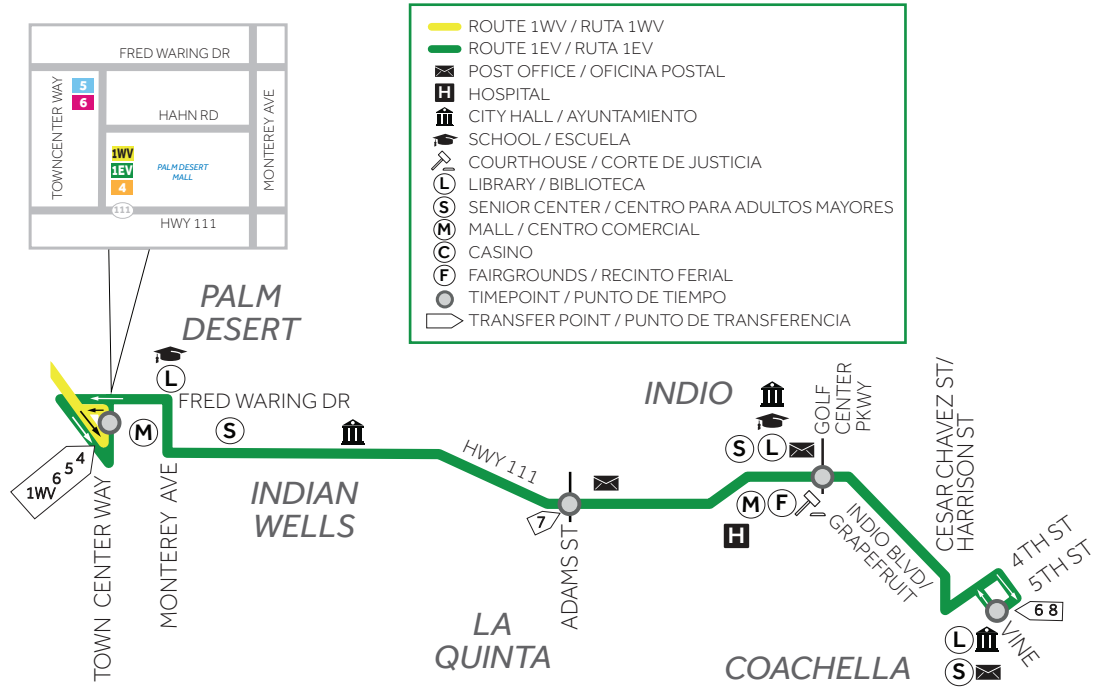

ROUTE 1EV

What was traditionally known as Route 1 has been separated into two routes: Route 1EV and Route 1WV. Route 1EV extends through the eastern part of the Coachella Valley. Dividing Route 1 into two shorter routes improves reliability and on-time performance.

Route 1EV starts at the 5th at Vine timepoint and ends at the Town Center at Hahn timepoint by the Palm Desert Mall.

Some of the key destinations accessible on Route 1EV include:

- Palm Desert Mall
- JFK Hospital
- Indio Courthouse
- City Halls in the eastern end of the Valley
- Various schools & shopping centers
- Downtown Coachella

RUTA 1EV (VALLE ESTE)

Lo que tradicionalmente se conocía como Ruta 1 se ha separado en dos rutas: la Ruta 1EV y la Ruta 1WV. La Ruta 1EV se extiende a través de la parte oriental del Valle de Coachella. Dividir la Ruta 1 en dos rutas más cortas mejora la confiabilidad y el rendimiento a tiempo.

La ruta 1EV comienza en el punto de tiempo 5th en Vine y termina en el punto de tiempo Town Center en Hahn junto al Palm Desert Mall.

Algunos de los destinos clave accesibles en la Ruta 1EV incluyen:

- Centro comercial Palm Desert
- Hospital JFK
- Palacio de Justicia de Indio
- Ayuntamientos en el extremo oriental del Valle
- Varias escuelas y centros comerciales
- Centro de Coachella